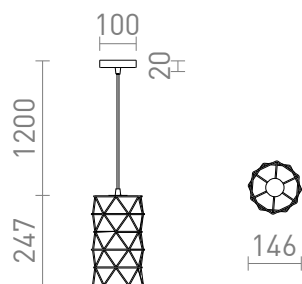

NEW

ILUSIA

Pendel med trådskaerm og tekstilkabel til brug med en passende E27 lyskilde.

RP DKK inkl. MOMS

R13892

ILUSIA pendel sort 230V E27 42W

480,-

3D model

manual

G13573