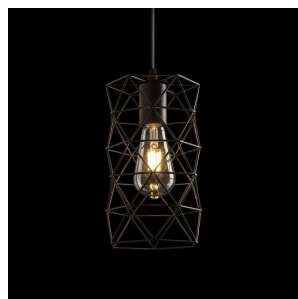

NEW

ILUSIA

Pendel med trådskaerm og tekstilkabel til brug med en passende E27 lyskilde.

RP DKK inkl. MOMS

R13892

ILUSIA pendel sort 230V E27 42W

480,-

3D model