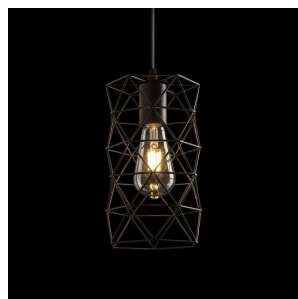

NEW

ILUSIA

Drátěné závěsné svítidlo na textilním kabelu pro žárovku s patičí E27.

MOC CZK vč DPH

R13892

ILUSIA závěsná černá 230V E27 42W

1 550,-

3D model