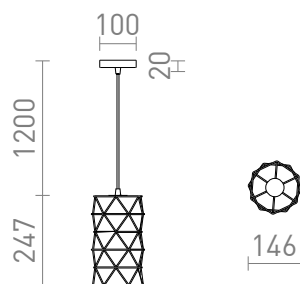

NEW

ILUSIA

Drátěné závěsné svítidlo na textilním kabelu pro žárovku s patičí E27.

MOC CZK vč DPH

R13892

ILUSIA závěsná černá 230V E27 42W

1 550,-

3D model