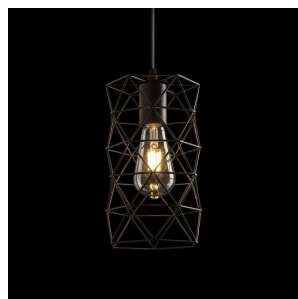

NEW

ILUSIA

Висящо осветително тяло с телен абажур и текстилен кабел за използване с подходящ източник на светлина E27.

цена на дребно BGN с ДДС

R13892

ILUSIA висяща черно 230V E27 42W

129,-

3D model