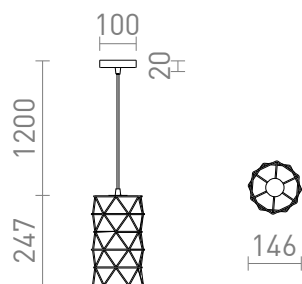

NEW

ILUSIA

Висящо осветително тяло с телен абажур и текстилен кабел за използване с подходящ източник на светлина E27.

цена на дребно BGN с ДДС

R13892

ILUSIA висяща черно 230V E27 42W

129,-

3D model