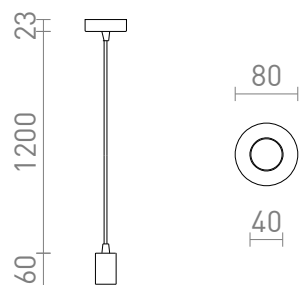

NEW

ARAQ PENDEL

Pendel med en sockel i mässing, textilkabel och en svartlackerad bas. Får kombineras med lämplig dekorativ E27-ljuskälla.

RP SEK inkl. MOMS

R13891	ARAQ pendel borstad mässing/svart 230V E27 42W	360,-
--------	---	-------

3D model

PDF manual

G13023