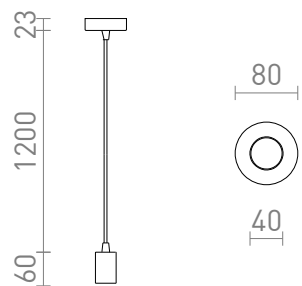

NEW

ARAQ SUSPENDAT

Pendant cu priza din alama, cablu textil si baza lacuita neagra. Pentru utilizare cu o sursa de lumina decorativa E27 adecvata.

preț recomandat cu amănuntul RON cu TVA inclus

R13891

**ARAQ suspendat alamă pieptănat/negru 230V
E27 42W**

178,-

3D model

manual

G13023