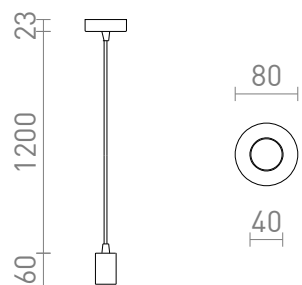

# ARAQ SUSPENSA

Luminária suspensa com casquilho em latão, cabo têxtil e base lacada a preto. Para uso com uma fonte de luz decorativa E27 adequada.

Preço recomendado EUR incluindo IVA

R13891	ARAQ suspenso latão escovado/preto 230V E27 42W	35,00
--------	--	-------