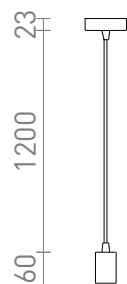

NEW

ARAQ A SOSPENSIONE

Apparecchio a sospensione con portalampada in ottone, cavo tessile e base verniciata nera. Adatto per lampadine decorative con attacco E27.

PVC EUR IVA inclusa

R13891

ARAQ a sospensione ottone spazzolato/nero
230V E27 42W

35,00

3D model

PDF manual

G13023