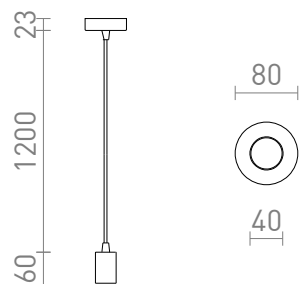

NEW

ARAQ PENDEL

Pendel med messingfatning, tekstilkabel og sortlakeret bund. Til brug med en passende dekorativ E27 lyskilde.

RP DKK inkl. MOMS

R13891	ARAQ pendel børstet messing/sort 230V E27 42W	248,-
--------	--	-------

 3D model

 manual

G13023