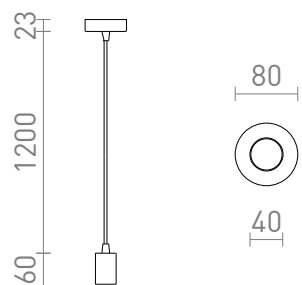

NEW

ARAQ ZAVESNA

Závěsné svítidlo s mosaznou objímkou, textilním kabelem a černě lakovanou základnou. Vhodné pro dekorativní žárovku s patičí E27.

MOC CZK vč DPH

R13891	ARAQ závěsná česaná mosaz/černá 230V E27 42W	820,-
--------	---	-------

3D model

PDF manual

G13023