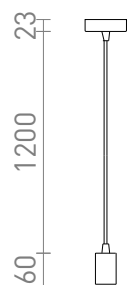

NEW

АРАQ ВИСЯЩА

Висящо осветително тяло с месингова фасунга, текстилен кабел и черна лакирана основа. За използване с подходящ декоративен източник на светлина E27.

цена на дребно BGN с ДДС

R13891

АРАQ висяща полиран месинг/черна 230V
E27 42W

68,-

3D model

PDF manual

G13023