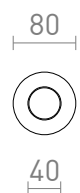

NEW

АРАQ ВИСЯЩА

Висящо осветително тяло с месингова фасунга, текстилен кабел и черна лакирана основа. За използване с подходящ декоративен източник на светлина E27.

цена на дребно BGN с ДДС

R13891

АРАQ висяща полиран месинг/черна 230V
E27 42W

68,-

3D model

PDF manual

G13023