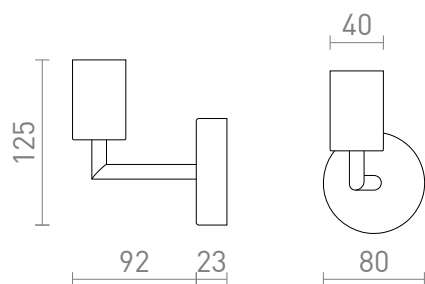

NEW

ARAQ VAGG

Vägglampa med en sockel och arm i mässing på en svartlackerad bas. Får kombineras med lämplig dekorativ E27-ljuskälla.

RP SEK inkl. MOMS

R13890	ARAQ vägg borstad mässing/svart 230V E27 42W	320,-
--------	---	-------

3D model

PDF manual

G13023