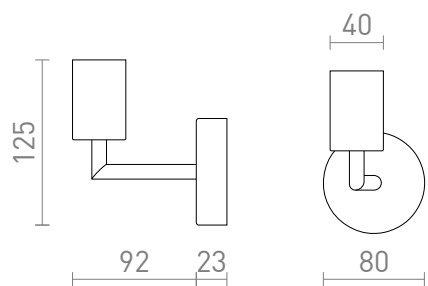

NEW

ARAQ DE PERETE

Lampa de perete cu soclu si brat din alama lacuita neagra. Pentru utilizare cu o sursa de lumina decorativa E27 adecvata.

preț recomandat cu amănuntul RON cu TVA inclus

R13890	ARAQ de perete alamă pieptănat/negru 230V E27 42W	150,-
--------	--	-------

 3D model

 manual

G13023