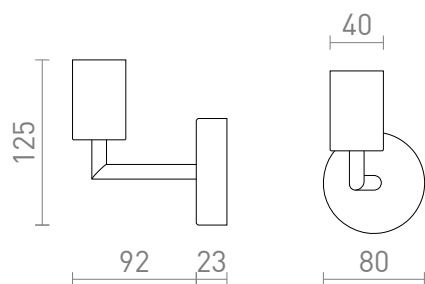

NEW

ARAQ DE PAREDE

Luminária de parede com casquilho e braço em latão sobre base lacada a preto. Para uso com uma fonte de luz decorativa E27 adequada.

Preço recomendado EUR incluindo IVA

R13890	ARAQ na parede latão escovado/preto 230V E27 42W	32,00
--------	---	-------

3D model

PDF manual

G13023