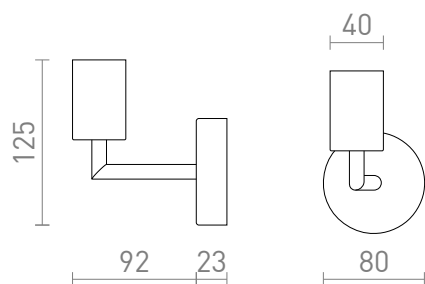

NEW

ARAQ SCIENNA

Kinkiet mosiężny na czarnej lakierowanej podstawie. Pasuje do żarówki dekoracyjnej E27.

Polecona cena PLN brutto

R13890

ARAQ ścienna miedz szorstkowana/czarna
230V E27 42W

150,-

3D model