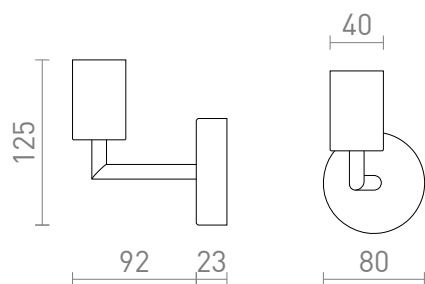

# ARAQ DA PARETE

Lampada da parete con portalampada e braccio in ottone su base laccata nera. Adatto per lampadina decorativa con attacco E27.

PVC EUR IVA inclusa

---

R13890	ARAQ da parete ottone spazzolato/nero 230V E27 42W	32,00
--------	---	-------

---

 3D model

 manual

G13023