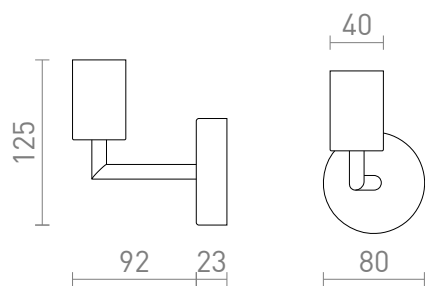

# ARAQ FALI LAMPA

Falra szerelhető lámpa, sárgaréz foglalattal, akasztóval, fekete alapon. E27-es talpú dekorációs izzóhoz alkalmas.  
ajánlott kiskereskedelmi ár HUF áfával

---

R13890	ARAQ fali lámpa szálcsiszolt sárgaréz/fekete 230V E27 42W	12 500,-
--------	--	----------

---

 3D model

 manual

G13023