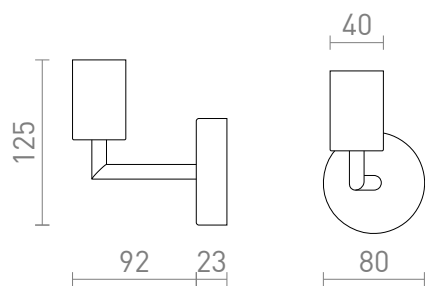

3D model

PDF manual

G13023