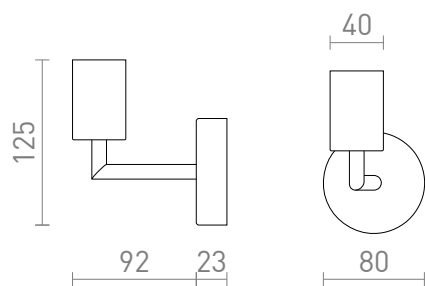

## ARAQ SEINA

Seinävalaisin, jossa on messinkinen liitäntä ja varsi mustalla jalustalla. Käytettäväksi sopivan E27-koristeellisen valonlähteen kanssa.

suositushinta EUR sis. alv

---

R13890	ARAQ seinä harjattu messinki/musta 230V E27 42W	32,00
--------	--	-------

---

 3D model

 manual

G13023