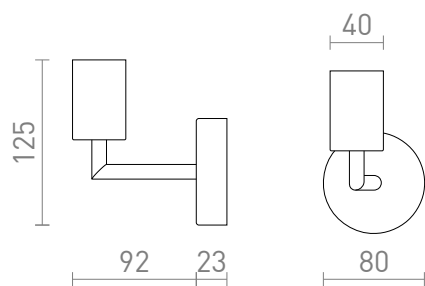

# ARAQ DE PARED

Lámpara de pared con casquillo y brazo de latón sobre base lacada en negro. Para ser utilizada con una fuente de luz E27 decorativa adecuada.

Precio recomendado EUR con IVA

---

R13890	ARAQ de pared latón cepillado/negro 230V E27 42W	32,00
--------	---	-------

---

 3D model

 manual

G13023