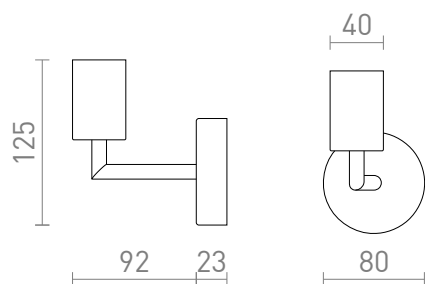

NEW

ARAQ VÆG

Vægglampe med fatning og arm af messing på sortlakeret base. Til brug med en passende dekorativ E27 lyskilde.

RP DKK inkl. MOMS

R13890

ARAQ væg børstet messing/sort 230V E27 42W

220,-

3D model