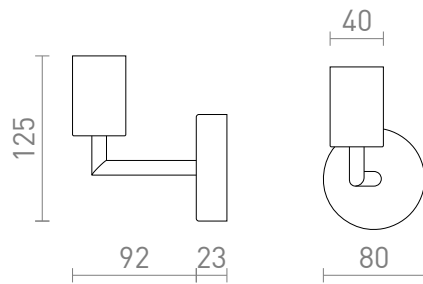

3D model

PDF manual

G13023