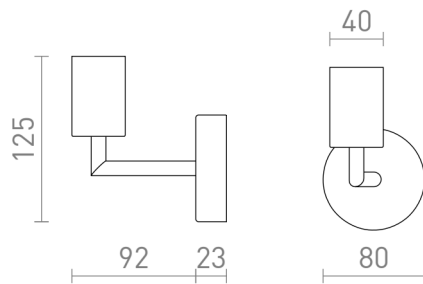

ARAQ WANDLEUCHE

Wandlampe mit Messingfassung und Arm auf schwarz lackiertem Deckenfuß. Geeignet für E27 Lichtquellen.

EV EUR inkl. MwSt

R13890

ARAQ Wandleuchte Gebürstetes Messing/schwarz
230V LED E27 15W

32,00

 3D model

 manual

G13023