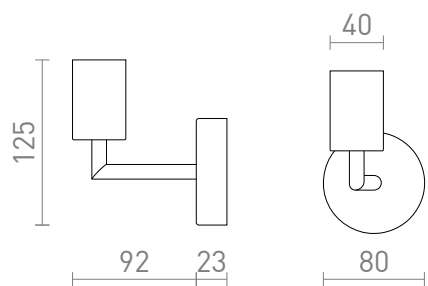

NEW

ARAQ NASTENNA

Nástěnné svítidlo s mosaznou objímkou a rámečkem na černě lakované základně. Vhodné pro dekorativní žárovku s patičí E27.

MOC CZK vč DPH

R13890

ARAQ nástěnná česaná mosaz/černá 230V E27
42W

750,-

 3D model

 manual

G13023