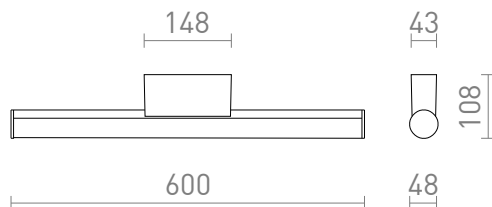

LED 12W 700 lm Ra 80

Nástenný kúpeľňový LED tubus na obdĺžnikovej základni. Pomocou vypínača vo vnútri základni je možné nastaviť farbu svetla: 3000K alebo 4000K.

MOC EUR vr DPH

R13888	CASSAMBA 60 nástenná čierna mliečny akrylát 230V LED 12W IP44 3000K 4000K	178,00
R13889	CASSAMBA 60 nástenná chróm/mliečny akrylát 230V LED 12W IP44 3000K 4000K	178,00

IP44