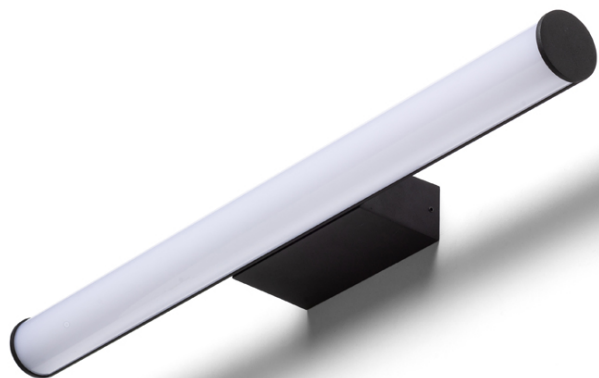

NEW

CASSAMBA 60

LED 12W 700 lm Ra 80

Nástenný kúpeľňový LED tubus na obdĺžnikovej základni. Pomocou vypínača vo vnútri základni je možné nastaviť farbu svetla: 3000K alebo 4000K.

MOC EUR vr DPH

R13888	CASSAMBA 60 nástenná čierna mliečny akrylát 230V LED 12W IP44 3000K 4000K	178,00
R13889	CASSAMBA 60 nástenná chróm/mliečny akrylát 230V LED 12W IP44 3000K 4000K	178,00