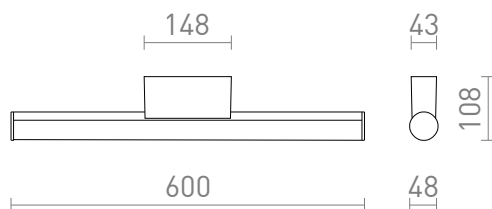

LED 12W 700 lm Ra 80

Tubformad väggampa med inbyggd LED på en avlång bas, lämplig för badrum. Färgtemperaturen på ljuset kan ändras genom en knapp inne i basen: 3000K eller 4000K.

RP SEK inkl. MOMS

R13888	CASSAMBA 60 vägg svart frostad akrylplast 230V LED 12W IP44 3000K 4000K	1 750,-
R13889	CASSAMBA 60 vägg krom/frostad akrylplast 230V LED 12W IP44 3000K 4000K	1 850,-

IP44