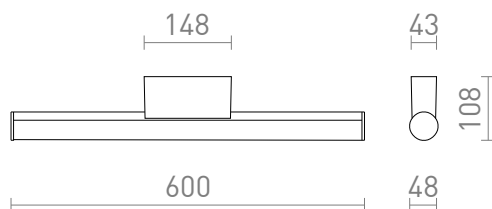

NEW

CASSAMBA 60

LED 12W 700 lm Ra 80

Aplica de perete in forma de tub cu LED incorporat pe baza alungita, potrivita pentru bai. Temperatura de culoare a luminii poate fi modificata folosind un comutator de interiorul bazei: 3000K sau 4000k.

preț recomandat cu amănuntul RON cu TVA inclus

R13888	CASSAMBA 60 de perete negru acrilic mat 230V LED 12W IP44 3000K 4000K	820,-
R13889	CASSAMBA 60 de perete crom/acrilic mat 230V LED 12W IP44 3000K 4000K	850,-

IP44

3D model

manual