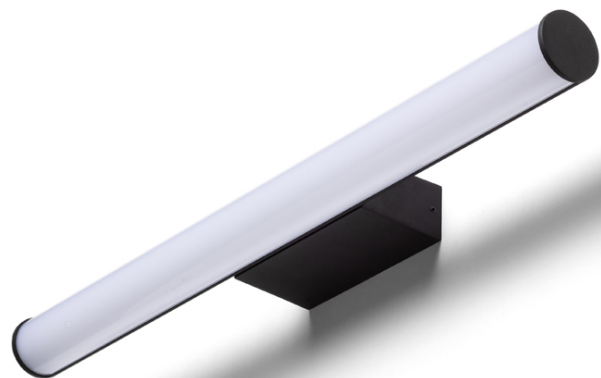

NEW

CASSAMBA 60

LED 12W 700 lm Ra 80

Aplica de perete in forma de tub cu LED incorporat pe baza alungita, potrivita pentru bai. Temperatura de culoare a luminii poate fi modificata folosind un comutator de interiorul bazei: 3000K sau 4000k.

preț recomandat cu amănuntul RON cu TVA inclus

R13888	CASSAMBA 60 de perete negru acrilic mat 230V LED 12W IP44 3000K 4000K	820,-
R13889	CASSAMBA 60 de perete crom/acrilic mat 230V LED 12W IP44 3000K 4000K	850,-