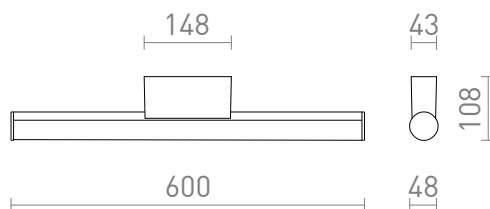

LED 12W 700 lm Ra 80

Candeeiro de parede em forma de tubo com LED incorporado numa base oblonga, adequado para casas de banho. A temperatura de cor da luz pode ser alterada usando um interruptor no interior da base: 3000K ou 4000K.

Preço recomendado EUR incluindo IVA

R13888	CASSAMBA 60 na parede preto acrílico fosco 230V LED 12W IP44 3000K 4000K	178,00
R13889	CASSAMBA 60 na parede cromo/acrílico fosco 230V LED 12W IP44 3000K 4000K	178,00

IP44