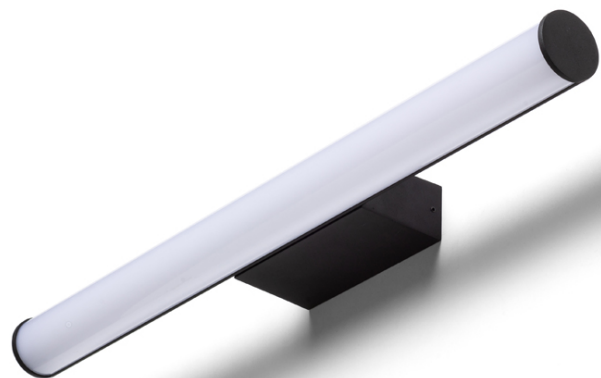

NEW

CASSAMBA 60

LED 12W 700 lm Ra 80

Candeeiro de parede em forma de tubo com LED incorporado numa base oblonga, adequado para casas de banho. A temperatura de cor da luz pode ser alterada usando um interruptor no interior da base: 3000K ou 4000K.

Preço recomendado EUR incluindo IVA

R13888	CASSAMBA 60 na parede preto acrílico fosco 230V LED 12W IP44 3000K 4000K	178,00
R13889	CASSAMBA 60 na parede cromo/acrílico fosco 230V LED 12W IP44 3000K 4000K	178,00