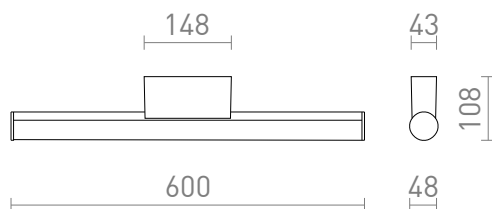

NEW

CASSAMBA 60

LED 12W 700 lm Ra 80

Ściana świetłówa łazienkowa LED na prostokątnej podstawie. Za pomocą przełącznika znajdującego się wewnątrz podstawy można regulować barwę światła: 3000K i 4000K.

Polecona cena PLN brutto

R13888	CASSAMBA 60 ścienna czarna akryl mleczny 230V LED 12W IP44 3000K 4000K	750,-
R13889	CASSAMBA 60 ścienna chrom/akryl mleczny 230V LED 12W IP44 3000K 4000K	820,-

IP44

3D model

manual