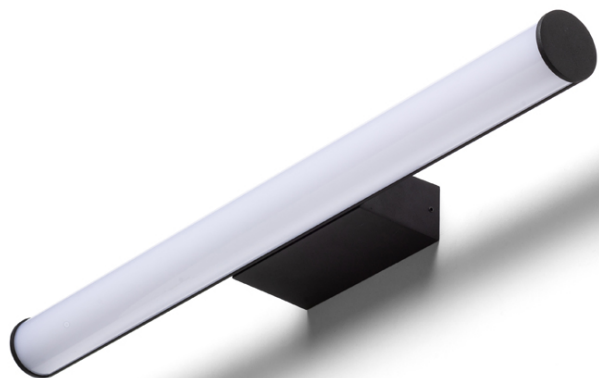

NEW

CASSAMBA 60

LED 12W 700 lm Ra 80

Ściana świetłówa łazienkowa LED na prostokątnej podstawie. Za pomocą przełącznika znajdującego się wewnątrz podstawy można regulować barwę światła: 3000K i 4000K.

Polecona cena PLN brutto

R13888	CASSAMBA 60 ścienna czarna akryl mleczny 230V LED 12W IP44 3000K 4000K	750,-
R13889	CASSAMBA 60 ścienna chrom/akryl mleczny 230V LED 12W IP44 3000K 4000K	820,-

IP44

3D model

manual