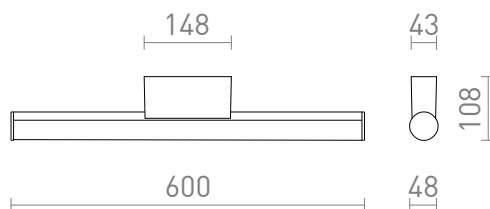

NEW

CASSAMBA 60

LED 12W 700 lm Ra 80

Tubo LED da bagno a parete su base rettangolare. Utilizzando l'interruttore all'interno della base, è possibile regolare il colore della luce: 3000K o 4000K.

PVC EUR IVA inclusa

R13888	CASSAMBA 60 da parete nero acrilico 230V LED 12W IP44 3000K 4000K	178,00
R13889	CASSAMBA 60 da parete cromo/acrilico 230V LED 12W IP44 3000K 4000K	178,00

IP44

3D model

PDF manual