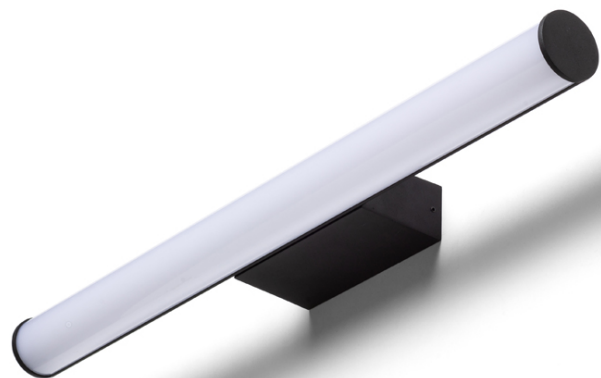

NEW

CASSAMBA 60

LED 12W 700 lm Ra 80

Tubo LED da bagno a parete su base rettangolare. Utilizzando l'interruttore all'interno della base, è possibile regolare il colore della luce: 3000K o 4000K.

PVC EUR IVA inclusa

R13888	CASSAMBA 60 da parete nero acrilico 230V LED 12W IP44 3000K 4000K	178,00
R13889	CASSAMBA 60 da parete cromo/acrilico 230V LED 12W IP44 3000K 4000K	178,00

IP44

3D model

PDF manual