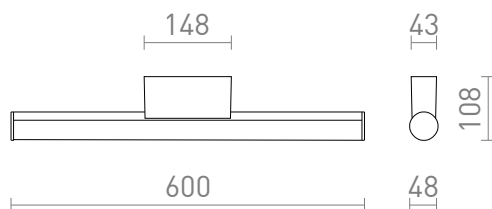

LED 12W 700 lm Ra 80

Lámpara de pared en forma de tubo con LED incorporado sobre base oblonga, apta para baños. El color de la temperatura de la luz puede cambiarse utilizando un interruptor en el interior de la base: 3000K o 4000K.

Precio recomendado EUR con IVA

R13888	CASSAMBA 60 de pared negro acrílico esmerilado 230V LED 12W IP44 3000K 4000K	178,00
R13889	CASSAMBA 60 de pared cromo/acrílico esmerilado 230V LED 12W IP44 3000K 4000K	178,00

IP44