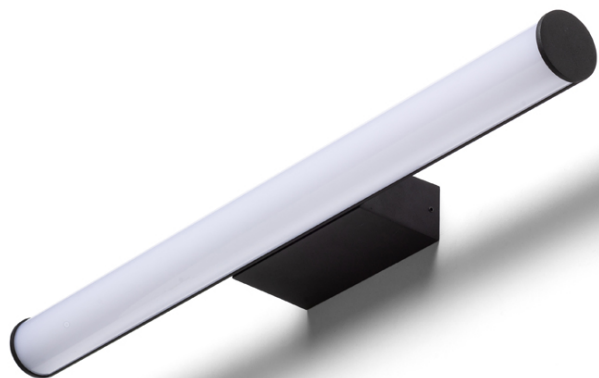

## CASSAMBA 60

LED 12W 700 lm Ra 80

Lámpara de pared en forma de tubo con LED incorporado sobre base oblonga, apta para baños. El color de la temperatura de la luz puede cambiarse utilizando un interruptor en el interior de la base: 3000K o 4000K.

Precio recomendado EUR con IVA

R13888	CASSAMBA 60 de pared negro acrílico esmerilado 230V LED 12W IP44 3000K 4000K	178,00
R13889	CASSAMBA 60 de pared cromo/acrílico esmerilado 230V LED 12W IP44 3000K 4000K	178,00