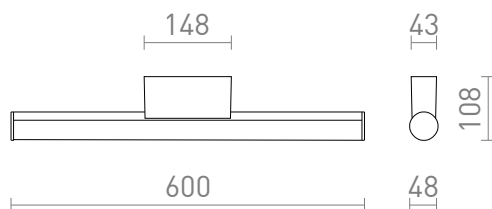

NEW

CASSAMBA 60

LED 12W 700 lm Ra 80

Rørformet væglampe med indbygget LED på aflang sokkel, velegnet til badeværelser. Lysets farvetemperatur kan ændres ved hjælp af en kontakt på indersiden af soklen: 3000K eller 4000K.

RP DKK inkl. MOMS

R13888	CASSAMBA 60 væg sort matteret akryl 230V LED 12W IP44 3000K 4000K	1 200,-
R13889	CASSAMBA 60 væg krom/matteret akryl 230V LED 12W IP44 3000K 4000K	1 280,-

IP44

3D model

PDF manual