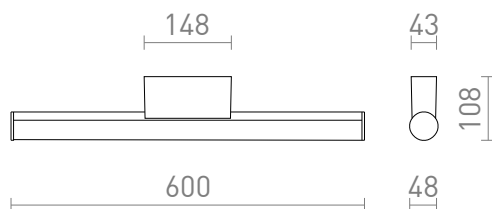

LED 12W 700 lm Ra 80

LED-Badezimmer-Wandleuchte auf rechteckigem Sockel. Mithilfe eines Schalters im Sockel kann die Lichtfarbe eingestellt werden: 3000K oder 4000K.

EV EUR inkl. MwSt

R13888	CASSAMBA 60 Wandleuchte schwarz milchfarbenes Acryl 230V LED 12W IP44 3000K 4000K	178,00
R13889	CASSAMBA 60 Wandleuchte Chrom/milchfarbenes Acryl 230V LED 12W IP44 3000K 4000K	178,00

IP44