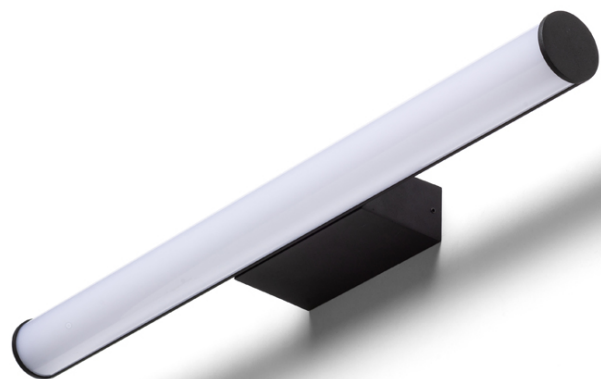

# CASSAMBA 60

LED 12W 700 lm Ra 80

LED-Badezimmer-Wandleuchte auf rechteckigem Sockel. Mithilfe eines Schalters im Sockel kann die Lichtfarbe eingestellt werden: 3000K oder 4000K.

EV EUR inkl. MwSt

R13888	CASSAMBA 60 Wandleuchte schwarz milchfarbenes Acryl 230V LED 12W IP44 3000K 4000K	178,00
R13889	CASSAMBA 60 Wandleuchte Chrom/milchfarbenes Acryl 230V LED 12W IP44 3000K 4000K	178,00