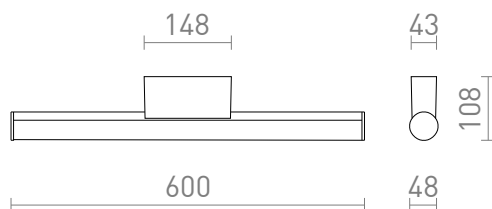

NEW

CASSAMBA 60

LED 12W 700 lm Ra 80

Nástěnný koupelnový LED tubus na obdélníkové základně. Pomocí přepínače uvnitř základny je možné nastavení barvy světla: 3000K nebo 4000K.

MOC CZK vč DPH

R13888	CASSAMBA 60 nástěnná černá mléčný akryl 230V LED 12W IP44 3000K 4000K	3 950,-
R13889	CASSAMBA 60 nástěnná chrom/mléčný akryl 230V LED 12W IP44 3000K 4000K	4 200,-

IP44

3D model

PDF manual