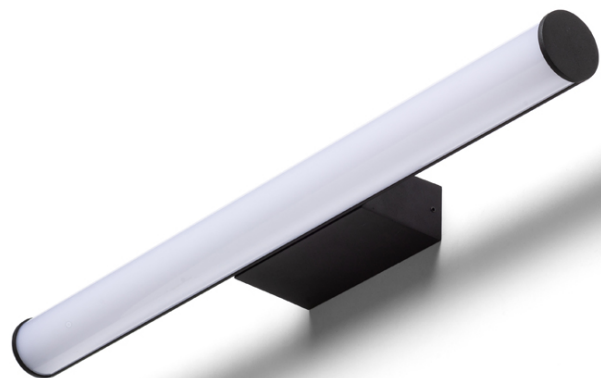

NEW

CASSAMBA 60

LED 12W 700 lm Ra 80

Nástěnný koupelnový LED tubus na obdélníkové základně. Pomocí přepínače uvnitř základny je možné nastavení barvy světla: 3000K nebo 4000K.

MOC CZK vč DPH

R13888	CASSAMBA 60 nástěnná černá mléčný akryl 230V LED 12W IP44 3000K 4000K	3 950,-
R13889	CASSAMBA 60 nástěnná chrom/mléčný akryl 230V LED 12W IP44 3000K 4000K	4 200,-