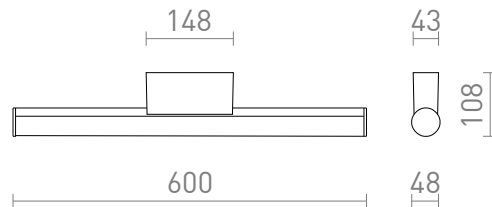

LED 12W 700 lm Ra 80

Стенна лампа във формата на тръба с вграден LED върху продълговатата основа, подходяща за бани. Цветовата температура на светлината може да се променя с помощта на превключвател от вътрешната страна на основата: 3000K или 4000K.

цена на дребно BGN с ДДС

R13888	CASSAMBA 60 стенна черно млечен акрил 230V LED 12W IP44 3000K 4000K	320,-
R13889	CASSAMBA 60 стенна хром/млечен акрил 230V LED 12W IP44 3000K 4000K	340,-

IP44