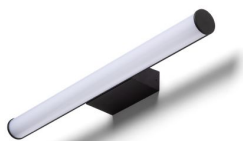

LED 12W 700 lm Ra 80

Стенна лампа във формата на тръба с вграден LED върху продълговатата основа, подходяща за бани. Цветовата температура на светлината може да се променя с помощта на превключвател от вътрешната страна на основата: 3000K или 4000K.

цена на дребно BGN с ДДС

R13888	CASSAMBA 60 стенна черно млечен акрил 230V LED 12W IP44 3000K 4000K	320,-
R13889	CASSAMBA 60 стенна хром/млечен акрил 230V LED 12W IP44 3000K 4000K	340,-

IP44