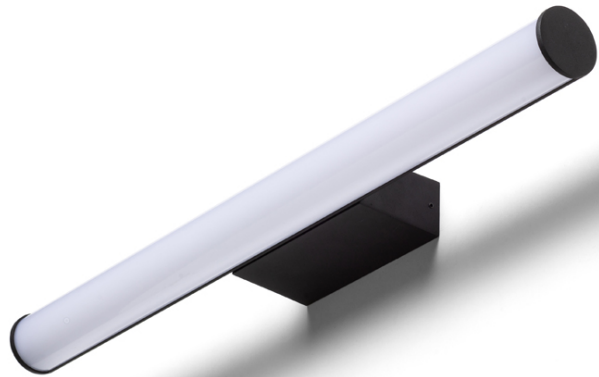

## CASSAMBA 60

LED 12W 700 lm Ra 80

Стенна лампа във формата на тръба с вграден LED върху продълговатата основа, подходяща за бани. Цветовата температура на светлината може да се променя с помощта на превключвател от вътрешната страна на основата: 3000K или 4000K.

цена на дребно BGN с ДДС

R13888	CASSAMBA 60 стенна черно млечен акрил 230V LED 12W IP44 3000K 4000K	320,-
R13889	CASSAMBA 60 стенна хром/млечен акрил 230V LED 12W IP44 3000K 4000K	340,-