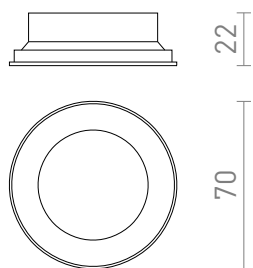

NEW

DARIO INEL

Abajur interior decorativ din metal in diverse culori pentru lumina DARIO.
preț recomandat cu amănuntul RON cu TVA inclus

R13876	DARIO inel decorativ alb	48,-
R13877	DARIO inel decorative negru	48,-

 3D model

 manual