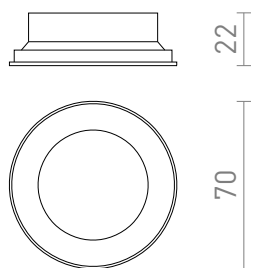

NEW

DARIO ANELLO

Anello decorativo in alluminio per la possibilità di cambiare il colore delle lampade DARIO.

PVC EUR IVA inclusa

R13876	DARIO anello decorativo bianco	8,50
R13877	DARIO anello decorativo nero	8,50

 3D model

 manual