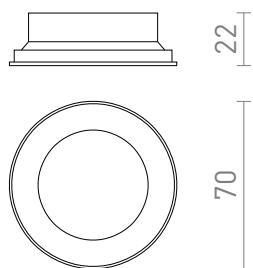

NEW

DARIO ANNEAU

Anneau décoratif en aluminium pour option de changement de couleur dans les luminaires Dario.

Prix de vente conseillé EUR TTC

R13876	DARIO cercle décoratif blanc	8,50
R13877	DARIO cercle décoratif noir	8,50

 3D model

 manual