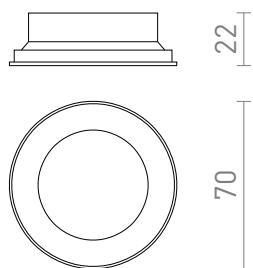

## DARIO RING

Dekorativ inderskærm af metal i forskellige farver til DARIO lyset.

RP DKK inkl. MOMS

R13876	DARIO Dekorativ ring hvid	68,-
R13877	DARIO Dekorativ ring sort	68,-

 3D model

 manual