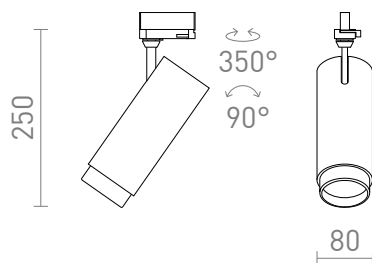

LED 30W 2300 lm Ra 80

Tubusové stmievateľné svetidlo pre trojokruhovu lištu s možnosťou úpravy svetelného kužela pomocou zoom systému 10 - 60°. Pomocou prepínača na svetidle je možné nastaviť farbu svetla: 3000K, 4000K, 5000K. Stmievanie TRIAC.

MOC EUR vr DPH

R13886	FOCUS 30 DIMM pre trojokruh. lištu biela 230V LED 30W 10 60° 3000K 4000K 5000K	150,00
R13887	FOCUS 30 DIMM pre trojokruh. lištu čierna 230V LED 30W 10 60° 3000K 4000K 5000K	150,00