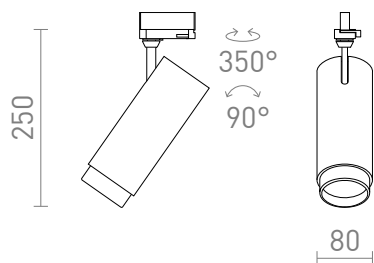

LED 30W 2300 lm Ra 80

Cevni zatemnjeni reflektor za 3-krožne proge, z možnostjo nastavitve kota snopa med 10 - 60° s tako imenovano zoom-funkcijo. Barvno temperaturo svetlobe lahko spreminjate s stikalom na luči: 3000K, 4000K, 5000K. TRIAC zatemnitev.

Preporučena cena EUR s PDV-OM

R13886	FOCUS 30 DIMM za 3F tirni sistem bela 230V LED 30W 10 60° 3000K 4000K 5000K	150,00
R13887	FOCUS 30 DIMM za 3F tirni sistem črna 230V LED 30W 10 60° 3000K 4000K 5000K	150,00