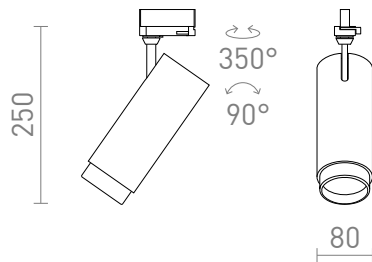

LED 30W 2300 lm Ra 80

Dimbar tubformad spotlight för 3-fasskenor som har möjlighet att ändra spridningsvinkel mellan 10 - 60° med det så kallade Zoom-systemet. Man kan även ändra färgtemperatur på ljuset: 3000K, 4000K, 5000K genom en knapp på baksidan av spotlighten. Dimbar via TRIAC.

RP SEK inkl. MOMS

R13886	FOCUS 30 DIMB för 3-fasskena vit 230V LED 30W 10 60° 3000K 4000K 5000K	1 680,-
R13887	FOCUS 30 DIMB för 3-fasskena svart 230V LED 30W 10 60° 3000K 4000K 5000K	1 680,-