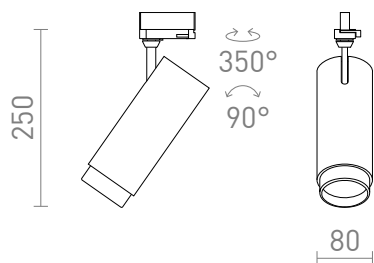

NEW

FOCUS 30 PENTRU ȘINA CU 3-CIRCUITE

LED 30W 2300 lm Ra 80

Spot reglabil in forma de tub pentru piste cu 3-circuite, cu posibilitatea de a regla unghiul fasciculului intre 10-60 de grade cu asa-numita functie de zoom. Temperatura de culoare a luminii poate fi modificata folosind un comutator de pe lumina: 3000k, 4000k, 5000k. Dimmabilă TRIAC.

preț recomandat cu amănuntul RON cu TVA inclus

R13886	FOCUS 30 DIMM pentru șină cu 3-circuite alb 230V LED 30W 10 60° 3000K 4000K 5000K	720,-
R13887	FOCUS 30 DIMM pentru șină cu 3-circuite negru 230V LED 30W 10 60° 3000K 4000K 5000K	720,-