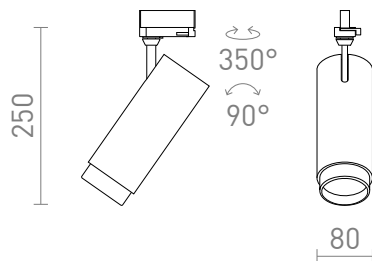

NEW

FOCUS 30 PARA CALHA TRIFASICA

LED 30W 2300 lm Ra 80

Foco regulável em forma de tubo para calhas trifásicas, com a capacidade de ajustar o ângulo do feixe entre 10 - 60° com a chamada função de zoom. A temperatura de cor da luz pode ser alterada usando um interruptor na luz: 3000K, 4000K, 5000K. Escurecimento TRIAC.

Preço recomendado EUR incluindo IVA

R13886	FOCUS 30 DIMM para calha trifásica branco 230V LED 30W 10 60° 3000K 4000K 5000K	150,00
R13887	FOCUS 30 DIMM para calha trifásica preto 230V LED 30W 10 60° 3000K 4000K 5000K	150,00

3D model

manual