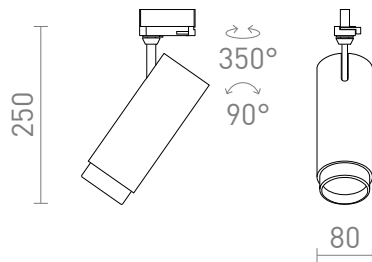

NEW

FOCUS 30 DO SZYNY 3-FAZ.

LED 30W 2300 lm Ra 80

Ściemnialna tubowa lampa na listwę trójprzewodową z możliwością regulacji stożka światła za pomocą systemu powiększenia 10 - 60°. Za pomocą włącznika na lampie można ustawić barwę światła: 3000K, 4000K, 5000K. Ściemnianie TRIAC.

Polecona cena PLN brutto

R13886	FOCUS 30 DIMM do 3-faz. szyny biała 230V LED 30W 10 60° 3000K 4000K 5000K	645,-
R13887	FOCUS 30 DIMM do 3-faz. szyny czarna 230V LED 30W 10 60° 3000K 4000K 5000K	645,-

 3D model