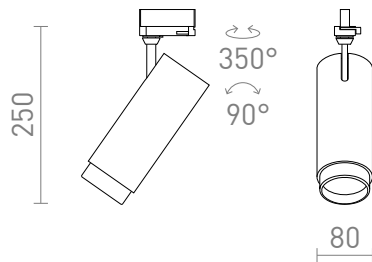

LED 30W 2300 lm Ra 80

Dimbare buislamp voor 3-fase stroomrail met de mogelijkheid om de lichtkegel te verstellen met het zoomsysteem 10 - 60°. Met de schakelaar op de lamp is het mogelijk om de kleur van het licht in te stellen: 3000K, 4000K, 5000K. TRIAC dimmen.

adviesverkoopprijs EUR incl. BTW

R13886	FOCUS 30 DIMM voor 3f. stroomrail wit 230V LED 30W 10 60° 3000K 4000K 5000K	150,00
R13887	FOCUS 30 DIMM voor 3f. stroomrail zwart 230V LED 30W 10 60° 3000K 4000K 5000K	150,00