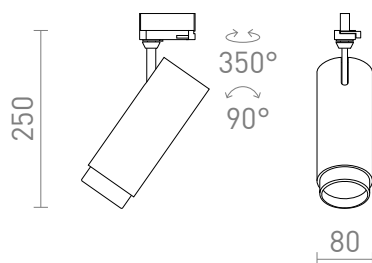

10 60°

90°

,82

3D model

manual