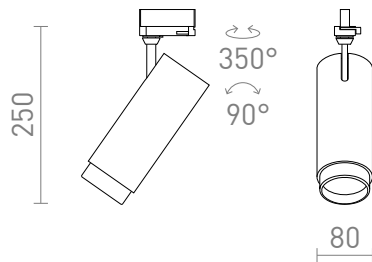

LED 30W 2300 lm Ra 80

Putkimuotoinen himmennettävä valonheitin 3-kytkentäisille kiskoille, jossa on mahdollisuus säätää valokeilan kulmaa 10 - 60° väliä ns. zoom-toiminnolla. Valon väriämpötilaa voidaan muuttaa valaisimessa olevan kytkimen avulla: 3000K, 4000K, 5000K. TRIAC-himmennys.

suositushinta EUR sis. alv

R13886	FOCUS 30 DIMM 3-vaihekiskolle valkoinen 230V LED 30W 10 60° 3000K 4000K 5000K	150,00
R13887	FOCUS 30 DIMM 3-vaihekiskolle musta 230V LED 30W 10 60° 3000K 4000K 5000K	150,00