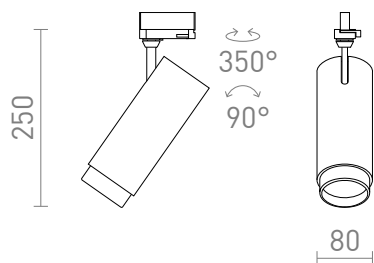

LED 30W 2300 lm Ra 80

Тръбен димируем прожектор за трифазни шини, с възможност за регулиране на ъгъла на лъча между 10° - 60° с така наречената zoom-функция. Цветната температура на светлината може да се променя с помощта на превключвател на светлината: 3000K, 4000K, 5000K. TRIAC димиране.

цена на дребно BGN с ДДС

R13886	FOCUS 30 DIMM за трифазна шина бяло 230V LED 30W 10 60° 3000K 4000K 5000K	290,-
R13887	FOCUS 30 DIMM за трифазна шина черно 230V LED 30W 10 60° 3000K 4000K 5000K	290,-