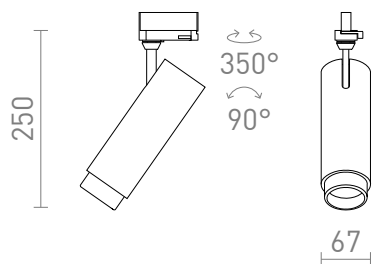

NEW

FOCUS 20 PRE TROJOKR. LISTU

LED 20W 1540 lm Ra 80

Tubusové stmievateľné svetidlo pre trojokruhovu lištu s možnosťou úpravy svetelného kužela pomocou zoom systému 10 - 60°. Pomocou prepínača na svetidle je možné nastaviť farbu svetla: 3000K, 4000K, 5000K. Stmievanie TRIAC.

MOC EUR vr DPH

R13884	FOCUS 20 DIMM pre trojokruh. lištu biela 230V LED 20W 10 60° 3000K 4000K 5000K	120,00
R13885	FOCUS 20 DIMM pre trojokruh. lištu čierna 230V LED 20W 10 60° 3000K 4000K 5000K	120,00

3D model

manual