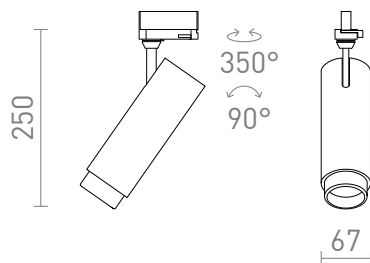

FOCUS 20 3-F. STROOMRAILS

LED 20W 1540 lm Ra 80

Cevni zatemnjeni reflektor za 3-krožne proge, z možnostjo nastavitve kota snopa med 10 - 60° s tako imenovano zoom-funkcijo. Barvno temperaturo svetlobe lahko spreminjate s stikalom na luči: 3000K, 4000K, 5000K. TRIAC zatemnitev.

Preporučena cena EUR s PDV-OM

R13884	FOCUS 20 DIMM za 3F tirni sistem bela 230V LED 20W 10 60° 3000K 4000K 5000K	120,00
R13885	FOCUS 20 DIMM za 3F tirni sistem črna 230V LED 20W 10 60° 3000K 4000K 5000K	120,00