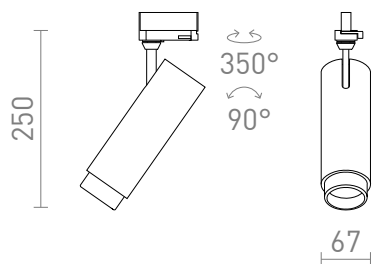

NEW

FOCUS 20 PENTRU ȘINA CU 3-CIRCUITE

LED 20W 1540 lm Ra 80

Spot reglabil in forma de tub pentru piste cu 3-circuite, cu posibilitatea de a regla unghiul fasciculului intre 10-60 de grade cu asa-numita functie zoom. Temperatura de culoare a luminii poate fi modificata folosind un comutator de pe lumina:3000k, 4000k, 5000k. Dimmabilă TRIAC.

preț recomandat cu amănuntul RON cu TVA inclus

R13884	FOCUS 20 DIMM pentru șină cu 3-circuite alb 230V LED 20W 10 60° 3000K 4000K 5000K	580,-
R13885	FOCUS 20 DIMM pentru șină cu 3-circuite negru 230V LED 20W 10 60° 3000K 4000K 5000K	580,-